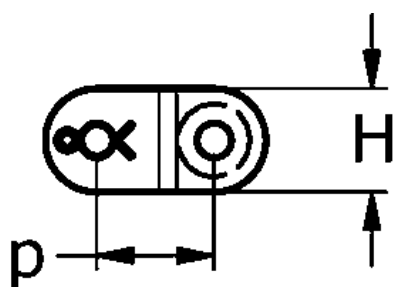

Varenummer: 61384100600004

Beskrivelse: Tsubaki 06 B-1 Simplex samleled forkrøbbet med split Neptune. Lambda vedligeholdelsesfri

Mål

b1 = 5.72
d1 = 6.35
d2 = 3.27
H = 8.2
L = 14.2
P = 9.525
t = 1