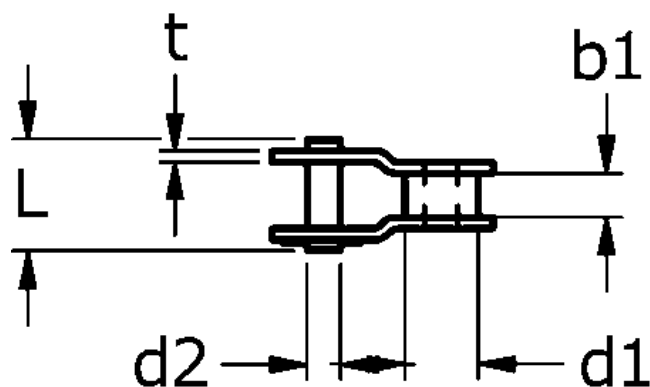

Varenummer: 61384100600004

Beskrivelse: Tsubaki 06 B-1 Simplex samleled forkrøbbet med split Neptune. Lambda vedligeholdelsesfri

Mål

b1 = 5.72
d1 = 6.35
d2 = 3.27
H = 8.2
L = 14.2
P = 9.525
t = 1